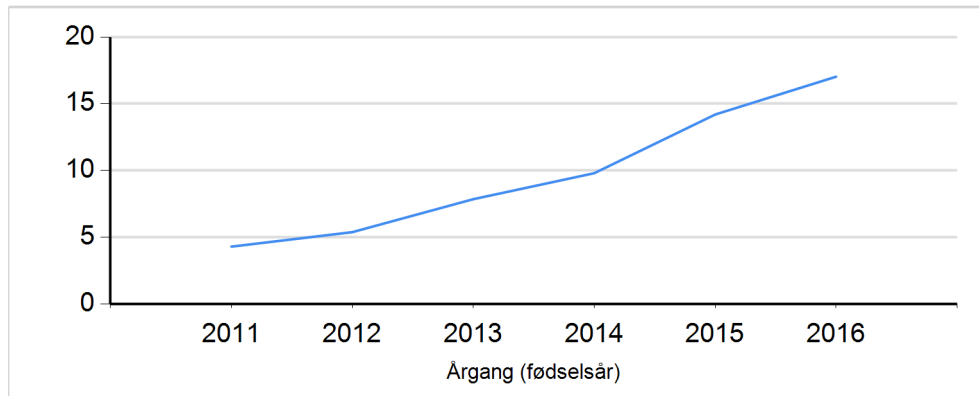

## Genetisk niveau

Udvikling i genetisk niveau (Økonomisk værdi)

Aktuelt niveau pr. 19.12.2016

Køer: 7,2

Kvier: 19,7